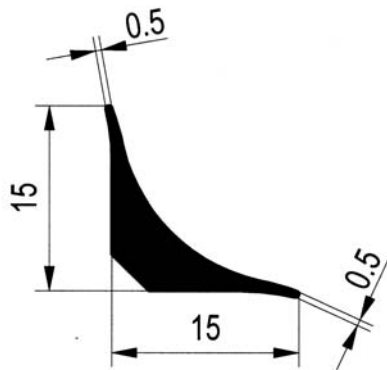

## Hohlkehl – Profile HK 15 + HK 25

- hergestellt mit modernsten, gesundheitlich unbedenklichen Rohstoffen (schwermetallfrei)
- höchste Qualität und Maßhaltigkeit mit neuer, spezieller Form für optimale Einpassung und sichere Verklebung
- weiche Einstellung des Härtegrades sichert volle Kontaktflächen beim Einlegen
- vorkonzipierte Fugenwannen gewährleisten den Verbleib von Kleber selbst bei vollständiger Ausbildung des Winkels und starkem Andruck

### Technische Maße

#### HK 15

Radius: 15 mm  
Anlegfläche: 15 x 15 mm  
Farbe: 001-Schwarz

#### HK 25

Radius: 25 mm  
Anlegfläche: 25 x 25 mm  
Farbe: 001-Schwarz