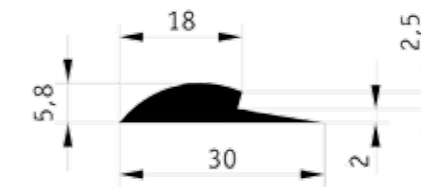

SONDERPROFILE IN DER FARBE SCHWARZ:

Abschlussprofile

AP 2,5

Der ideale Abschluss für klassische 2,0 – 2,5 und 3 mm Beläge

AP 6,0

Der ideale Abschluss für Design Bodenbeläge in der Stärke von 5,0 - 6,5 mm

Übergangprofil