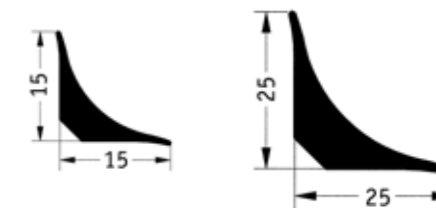

Wir beraten Sie gerne!
Tel. 02271/9847-0