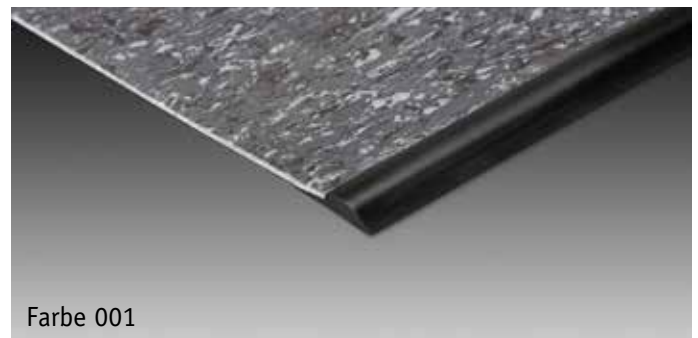

BODENBELAGSABSCHLÜSSE UND -ÜBERGÄNGE HARMONISCH GESTALTET

Abschlussprofile AP 2,5 & 6,0