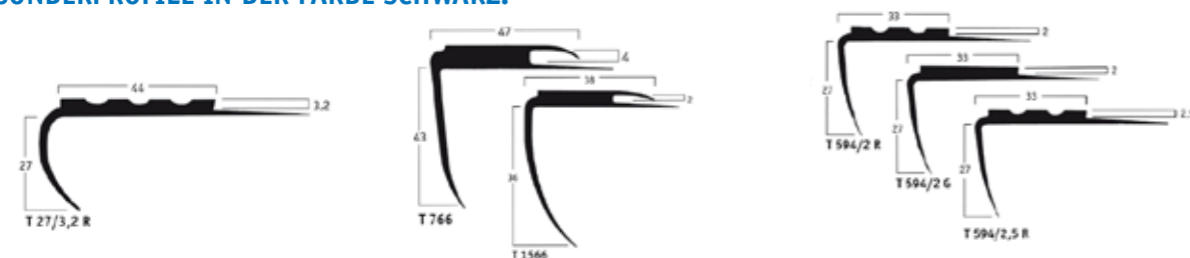

SONDERPROFILE IN DER FARBE SCHWARZ:

Abschlussprofile

AP 2,5

Der ideale Abschluss für klassische 2,0 – 2,5 und 3 mm Beläge

AP 6,0

Der ideale Abschluss für Design Bodenbeläge in der Stärke von 5,0 - 6,5 mm

Übergangprofil