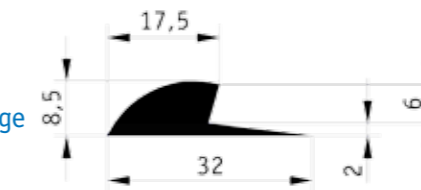

SONDERPROFILE IN DER FARBE SCHWARZ:

Abschlussprofile

AP 2,5

Der ideale Abschluss für klassische 2,0 – 2,5 und 3 mm Beläge

AP 6,0

Der ideale Abschluss für Design Bodenbeläge in der Stärke von 5,0 - 6,5 mm

Übergangprofil