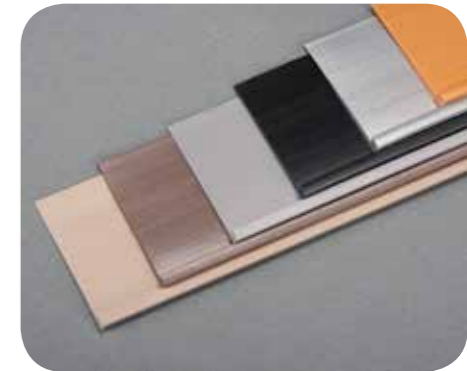

- höchste Qualität und exakte Maßgenauigkeit der Bodenbelagsprofile
- neueste Formulierung für extrem hohe Abriebfestigkeit
- einen optimalen Härte- und Glanzgrad, bestätigt durch langjährige Erfahrung von Verlegebetrieben

Treppenkanten

STANDARDPROFILE IM NEUEN FARBPROGRAMM
5 Farben passend zu moderner Bodengestaltung.

Qualitativ, höchst anerkannt und langjährig bewährt

DIE FARBEN

Dieses Farbprogramm ist empfohlen, zur harmonischen und dennoch kontrastbildenden Treppengestaltung:

SONDERPROFILE IN DER FARBE SCHWARZ:

Abschlussprofile

AP 2,5

Der ideale Abschluss für klassische 2,0 – 2,5 und 3 mm Beläge

AP 6,0

Der ideale Abschluss für Design Bodenbeläge in der Stärke von 5,0 - 6,5 mm

Übergangprofil

UP 52

Für den Übergang von 2 mm Belägen zu anderen Bodenbelagsarten

DIE FARBEN FÜR BODENBELAGSABSCHLUSSPROFILE

Die Abschlussprofile im modernen, harmonischen Farbsystem - passend zu nahezu allen Bodenbelagsfarben