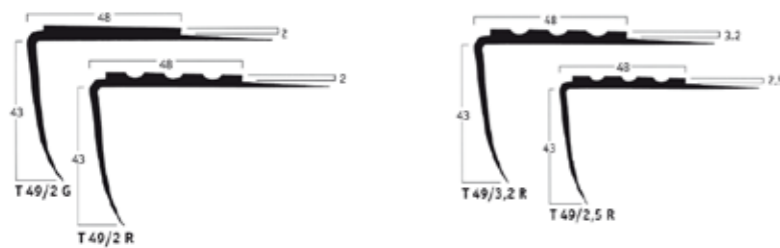

Raipolen – PROFILE IN SPITZENQUALITÄT

Deutsche Herstellung mit modernster Technologie gewährleistet:

- höchste Qualität und exakte Maßgenauigkeit der Bodenbelagsprofile
- neueste Formulierung für extrem hohe Abriebfestigkeit
- einen optimalen Härte- und Glanzgrad, bestätigt durch langjährige Erfahrung von Verlegebetrieben

Raipolen Profile sind:

- **besonders leicht, sicher und materialsparend** zu verarbeiten
- **extrem belastbar, abriebfest und langlebig** durch hochwertiges PVC mit geringem Füllstoffanteil
- **gesundheitlich unbedenklich und vollkommen schwermetallfrei** durch Einsatz modernster Rohstoffe

Treppenkanten

STANDARDPROFILE IM NEUEN FARBPROGRAMM
5 Farben passend zu moderner Bodengestaltung.

Qualitativ, höchst anerkannt und langjährig bewährt