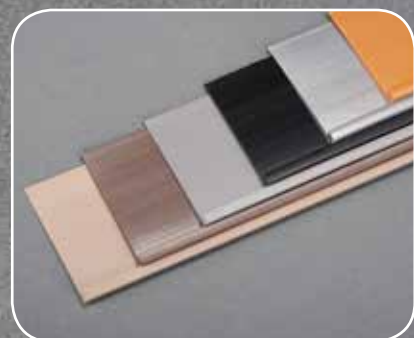

DAS HOCHWERTIGE ZUBEHÖR-PROGRAMM FÜR ELASTISCHE BODENBELÄGE MIT MODERNEM FARBSYSTEM

1 Treppenkanten

2 Abschlussprofile

3 Übergangprofil

4 Hohlkehlen

Raipolen – PROFILE IN SPITZENQUALITÄT

Deutsche Herstellung mit modernster Technologie gewährleistet:

- höchste Qualität und exakte Maßgenauigkeit der Bodenbelagsprofile
- neueste Formulierung für extrem hohe Abriebfestigkeit
- einen optimalen Härte- und Glanzgrad, bestätigt durch langjährige Erfahrung von Verlegebetrieben

Raipolen Profile sind:

- **besonders leicht, sicher und materialsparend** zu verarbeiten
- **extrem belastbar, abriebfest und langlebig** durch hochwertiges PVC mit geringem Füllstoffanteil
- **gesundheitlich unbedenklich und vollkommen schwermetallfrei** durch Einsatz modernster Rohstoffe

Treppenkanten

STANDARDPROFILE IM NEUEN FARBPROGRAMM
5 Farben passend zu moderner Bodengestaltung.

Qualitativ, höchst anerkannt und langjährig bewährt

DIE FARBEN

Dieses Farbprogramm ist empfohlen, zur harmonischen und dennoch kontrastbildenden Treppengestaltung: