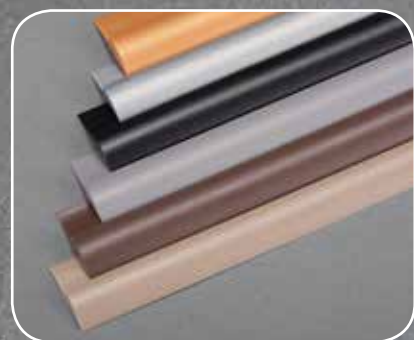

DAS HOCHWERTIGE ZUBEHÖR-PROGRAMM FÜR ELASTISCHE BODENBELÄGE MIT MODERNEM FARBSYSTEM

1 Treppenkanten

2 Abschlussprofile

3 Übergangprofil

4 Hohlkehlen

Raipolen – PROFILE IN SPITZENQUALITÄT

Deutsche Herstellung mit modernster Technologie gewährleistet:

- höchste Qualität und exakte Maßgenauigkeit der Bodenbelagsprofile
- neueste Formulierung für extrem hohe Abriebfestigkeit
- einen optimalen Härte- und Glanzgrad, bestätigt durch langjährige Erfahrung von Verlegebetrieben

Raipolen Profile sind:

- **besonders leicht, sicher und materialsparend** zu verarbeiten
- **extrem belastbar, abriebfest und langlebig** durch hochwertiges PVC mit geringem Füllstoffanteil
- **gesundheitlich unbedenklich und vollkommen schwermetallfrei** durch Einsatz modernster Rohstoffe

Treppenkanten

STANDARDPROFILE IM NEUEN FARBPROGRAMM
5 Farben passend zu moderner Bodengestaltung.

Qualitativ, höchst anerkannt und langjährig bewährt

DIE FARBEN

Dieses Farbprogramm ist empfohlen, zur harmonischen und dennoch kontrastbildenden Treppengestaltung: