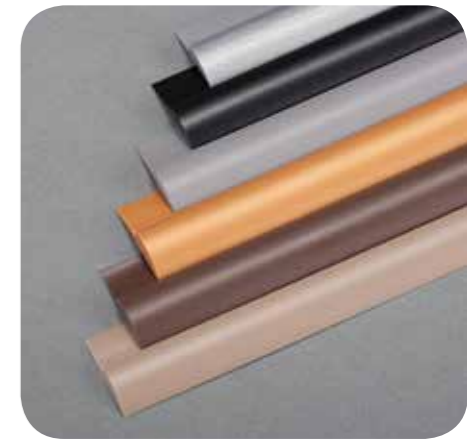

Treppenkanten

STANDARDPROFILE IM NEUEN FARBPROGRAMM
5 Farben passend zu moderner Bodengestaltung.

Qualitativ, höchst anerkannt und langjährig bewährt

DIE FARBEN

Dieses Farbprogramm ist empfohlen, zur harmonischen und dennoch kontrastbildenden Treppengestaltung:

SONDERPROFILE IN DER FARBE SCHWARZ:

Abschlussprofile

AP 2,5

Der ideale Abschluss für klassische 2,0 – 2,5 und 3 mm Beläge

AP 6,0

Der ideale Abschluss für Design Bodenbeläge in der Stärke von 5,0 - 6,5 mm

Übergangprofil

UP 52

Für den Übergang von 2 mm Belägen zu anderen Bodenbelagsarten

DIE FARBEN FÜR BODENBELAGSABSCHLUSSPROFILE

Die Abschlussprofile im modernen, harmonischen Farbsystem - passend zu nahezu allen Bodenbelagsfarben