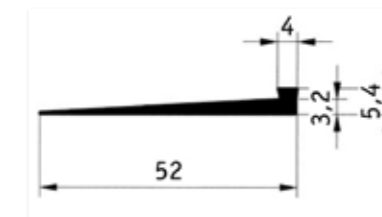

Raipolen – PROFILE IN SPITZENQUALITÄT

Deutsche Herstellung mit modernster Technologie gewährleistet:

- höchste Qualität und exakte Maßgenauigkeit der Bodenbelagsprofile
- neueste Formulierung für extrem hohe Abriebfestigkeit
- einen optimalen Härte- und Glanzgrad, bestätigt durch langjährige Erfahrung von Verlegebetrieben

Raipolen Profile sind:

- **besonders leicht, sicher und materialsparend** zu verarbeiten
- **extrem belastbar, abriebfest und langlebig** durch hochwertiges PVC mit geringem Füllstoffanteil
- **gesundheitlich unbedenklich und vollkommen schwermetallfrei** durch Einsatz modernster Rohstoffe

Treppenkanten

STANDARDPROFILE IM NEUEN FARBPROGRAMM
5 Farben passend zu moderner Bodengestaltung.

DIE FARBEN

Dieses Farbprogramm ist empfohlen, zur harmonischen und dennoch kontrastbildenden Treppengestaltung:

SONDERPROFILE IN DER FARBE SCHWARZ:

Abschlussprofile

AP 2,5

Der ideale Abschluss für klassische 2,0 – 2,5 und 3 mm Beläge

AP 6,0

Der ideale Abschluss für Design Bodenbeläge in der Stärke von 5,0 - 6,5 mm

Übergangprofil

UP 52

Für den Übergang von 2 mm Belägen zu anderen Bodenbelagsarten

DIE FARBEN FÜR BODENBELAGSABSCHLUSSPROFILE

Die Abschlussprofile im modernen, harmonischen Farbsystem - passend zu nahezu allen Bodenbelagsfarben

Hohlkehlen

HK 15 und 25 in der Farbe Schwarz:

Die weiche Produktionseinstellung gewährleistet eine maßgenaue Einpassung der Hohlkehle mit Bildung einer optimalen Kontaktfläche für die Verklebung

Wir beraten Sie gerne!
Tel. 02271/9847-0