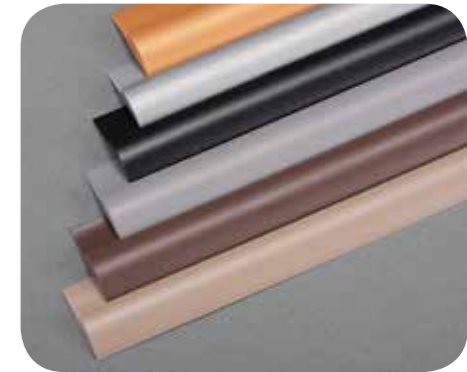

DAS HOCHWERTIGE ZUBEHÖR-PROGRAMM FÜR ELASTISCHE BODENBELÄGE MIT MODERNEM FARBSYSTEM

1 Treppenkanten

2 Abschlussprofile

3 Übergangprofil

4 Hohlkehlen

Raipolen – PROFILE IN SPITZENQUALITÄT

Deutsche Herstellung mit modernster Technologie gewährleistet:

Treppenkanten

STANDARDPROFILE IM NEUEN FARBPROGRAMM
5 Farben passend zu moderner Bodengestaltung.

Qualitativ, höchst anerkannt und langjährig bewährt

DIE FARBEN

Dieses Farbprogramm ist empfohlen, zur harmonischen und dennoch kontrastbildenden Treppengestaltung:

SONDERPROFILE IN DER FARBE SCHWARZ:

Abschlussprofile

AP 2,5

Der ideale Abschluss für klassische 2,0 – 2,5 und 3 mm Beläge

AP 6,0

Der ideale Abschluss für Design Bodenbeläge in der Stärke von 5,0 - 6,5 mm

Übergangprofil

UP 52

Für den Übergang von 2 mm Belägen zu anderen Bodenbelagsarten

DIE FARBEN FÜR BODENBELAGSABSCHLUSSPROFILE

Die Abschlussprofile im modernen, harmonischen Farbsystem - passend zu nahezu allen Bodenbelagsfarben