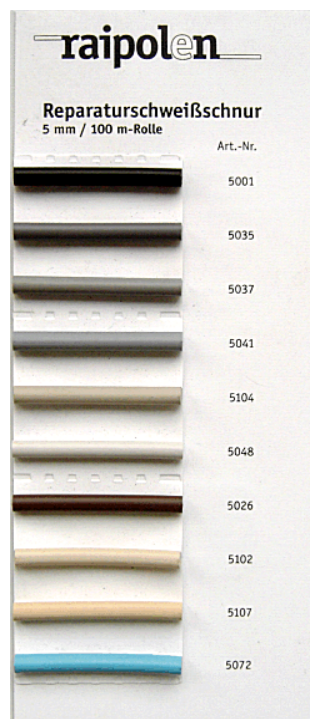

Reparaturschweißschnur 5 mm

Instandsetzung von PVC-Schweißnähten und Bodenfugen

Unser Sortiment

Unser Sortiment mit hochwertigen 5 mm PVC-Schweißschnüren deckt die häufigsten PVC-Bodenbeläge ab - *in 11 Standardfarben.*

In je vier Grau- und Beigetönen sowie in Schwarz, Blau und Grün passen unsere Schweißschnüre zu allen gängigen PVC-Bodenbelägen.

Auf Anfrage fertigen wir Schweißschnüre in 69 weiteren Farben, wie sie ebenfalls in unserem 4 mm PVC-Sortiment vorliegen.

Alle Schweißschnüre sind jeweils in einer Länge von 100 m auf Einzelrollen lieferbar.

Wolf Fugenfräse "Fräsmaster"

Ersatzfräsblatt 5 mm
Andrückrolle 25 mm
Düse "Mipolam"
Schweißdüse - Spezial PUR

Wolf GmbH
Tel. 07042 - 95 11 0
Fax. 07042 - 95 11 40
www.wolf-tools.de